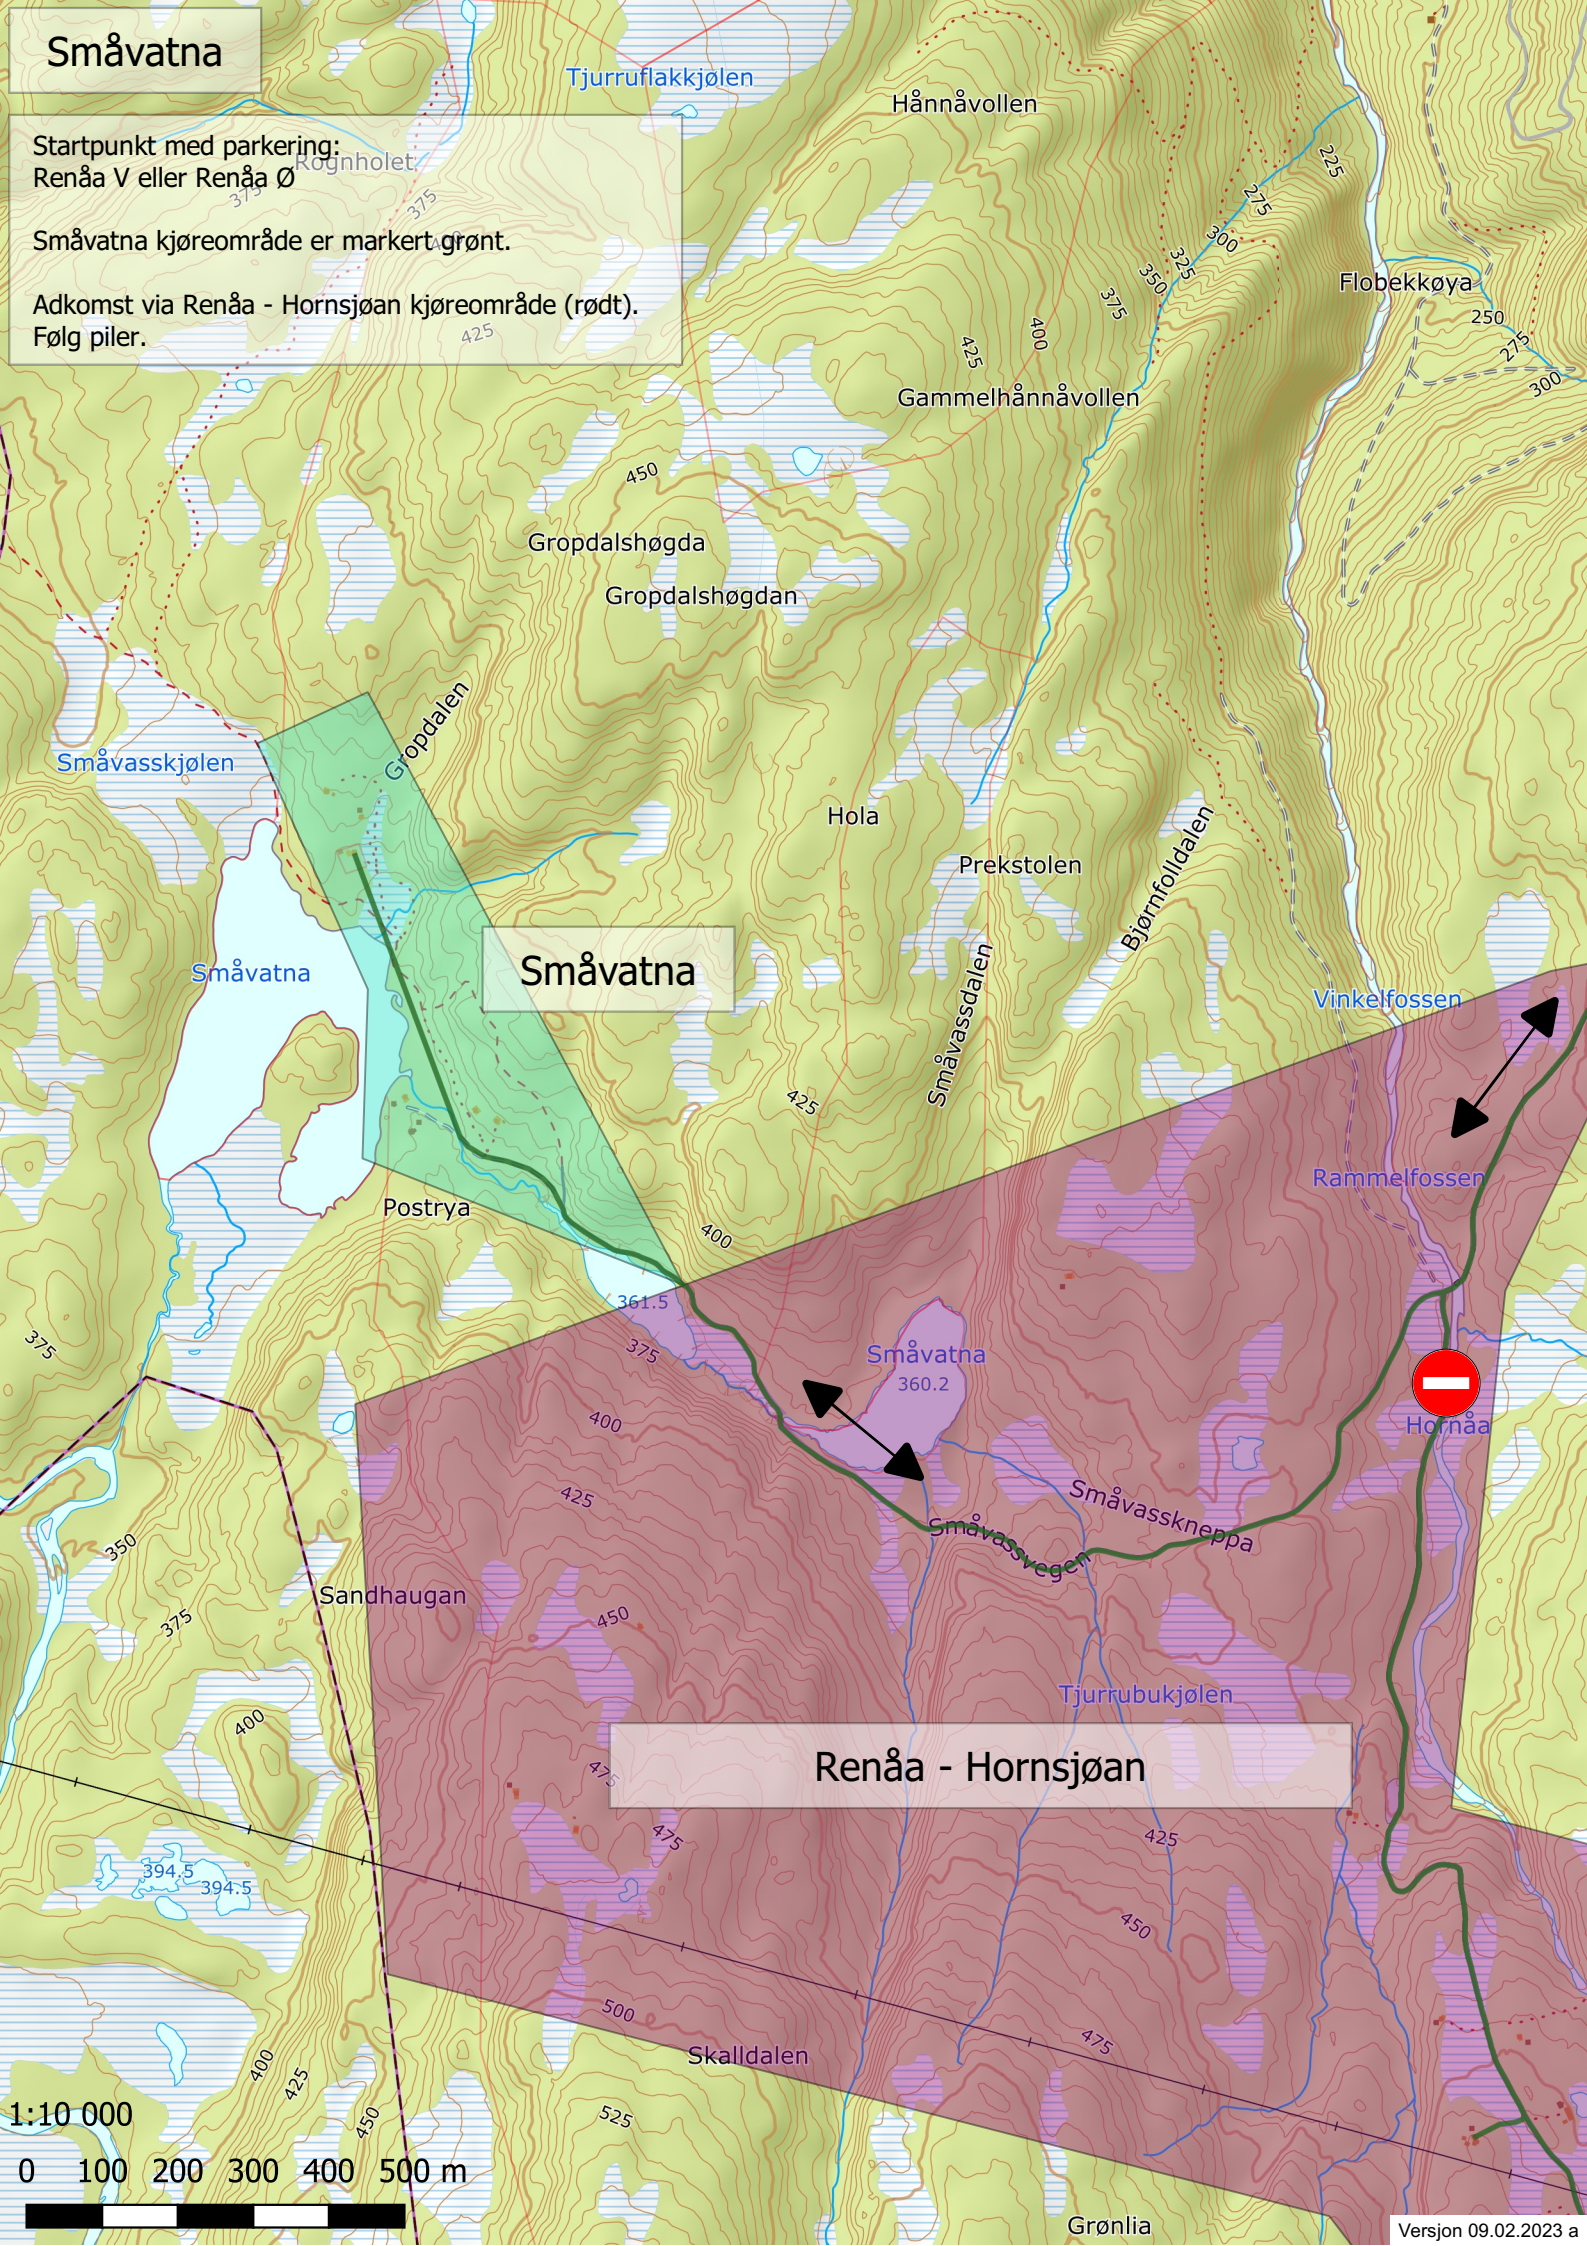

Småvatna

Startpunkt med parkering:
Renåa V eller Renåa Ø

Småvatna kjøreområde er markert grønt.

Adkomst via Renåa - Hornsjøn kjøreområde (rødt).
Følg piler.

Småvatna

Renåa - Hornsjøn

1:10 000

0 100 200 300 400 500 m