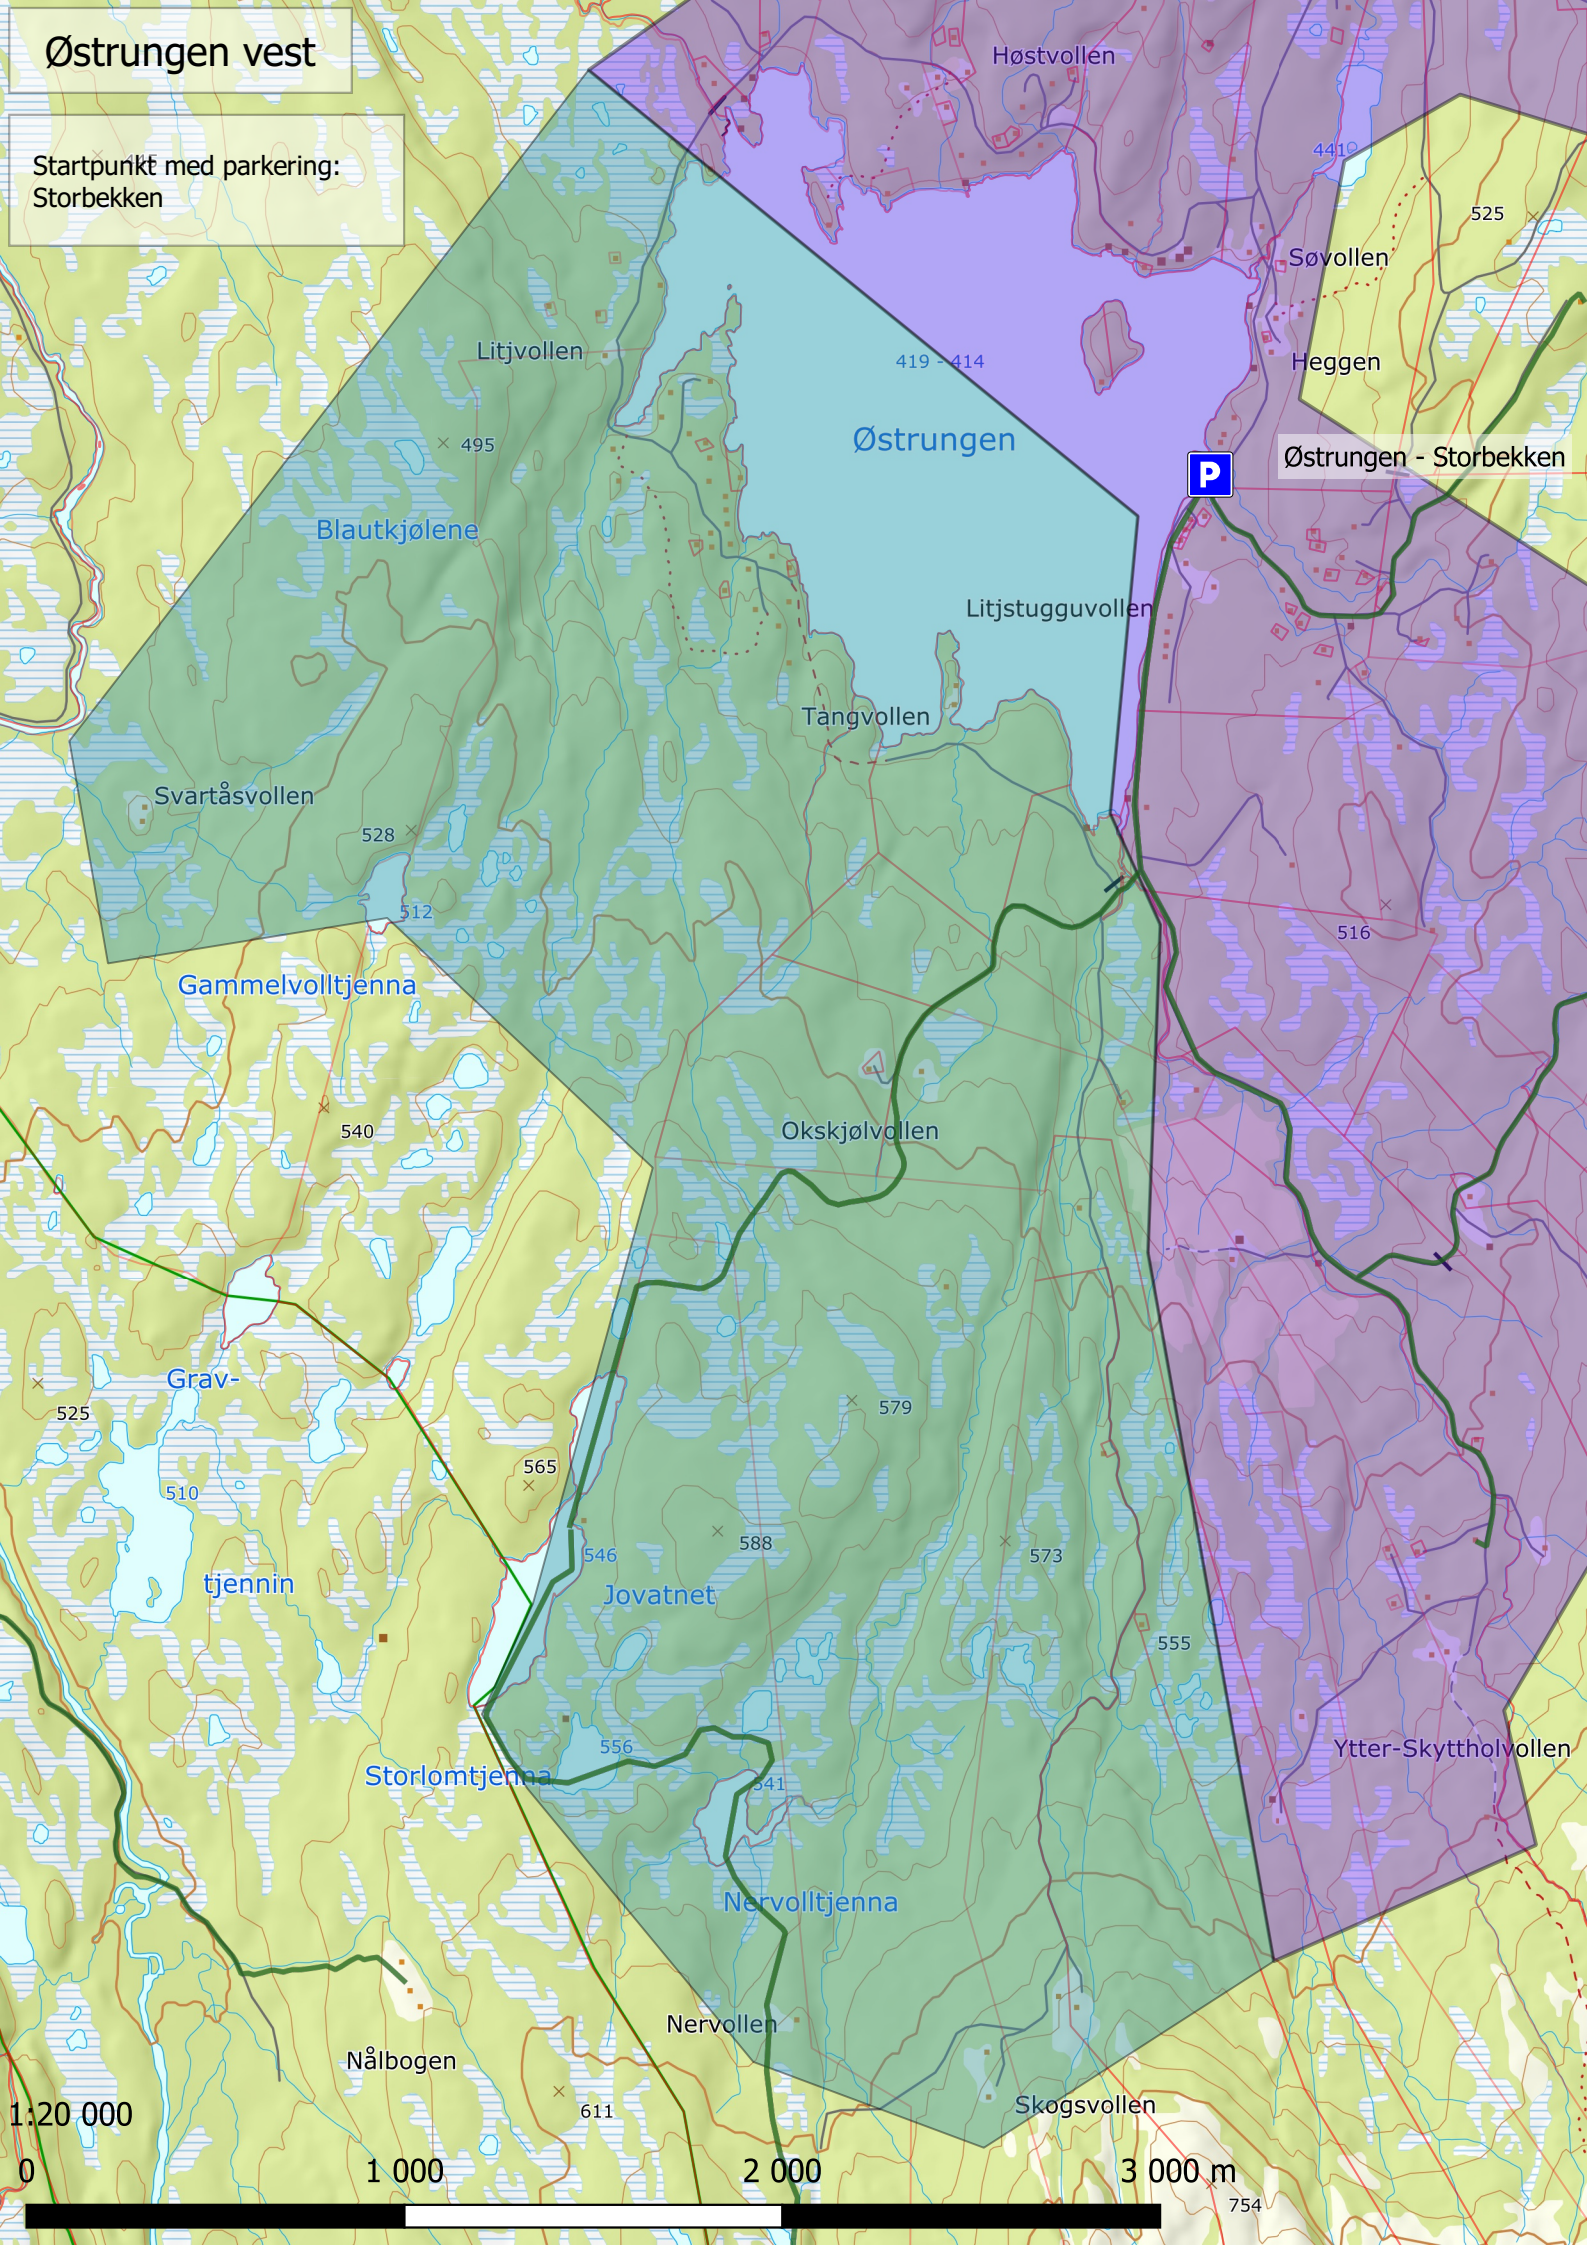

Østrungen vest

Startpunkt med parkering:
Storbekken

Høstvollen

4410

525

Søvollen

Heggen

Østrungen - Storbekken

Østrungen

419 - 414

Litjvollen

495

Blautkjølene

Litjstugguvollen

Tangvollen

Svartåsvollen

528

512

Gammelvolltjenna

516

540

Okskjølvollen

Grav-

525

510

tjennin

579

565

546

588

573

555