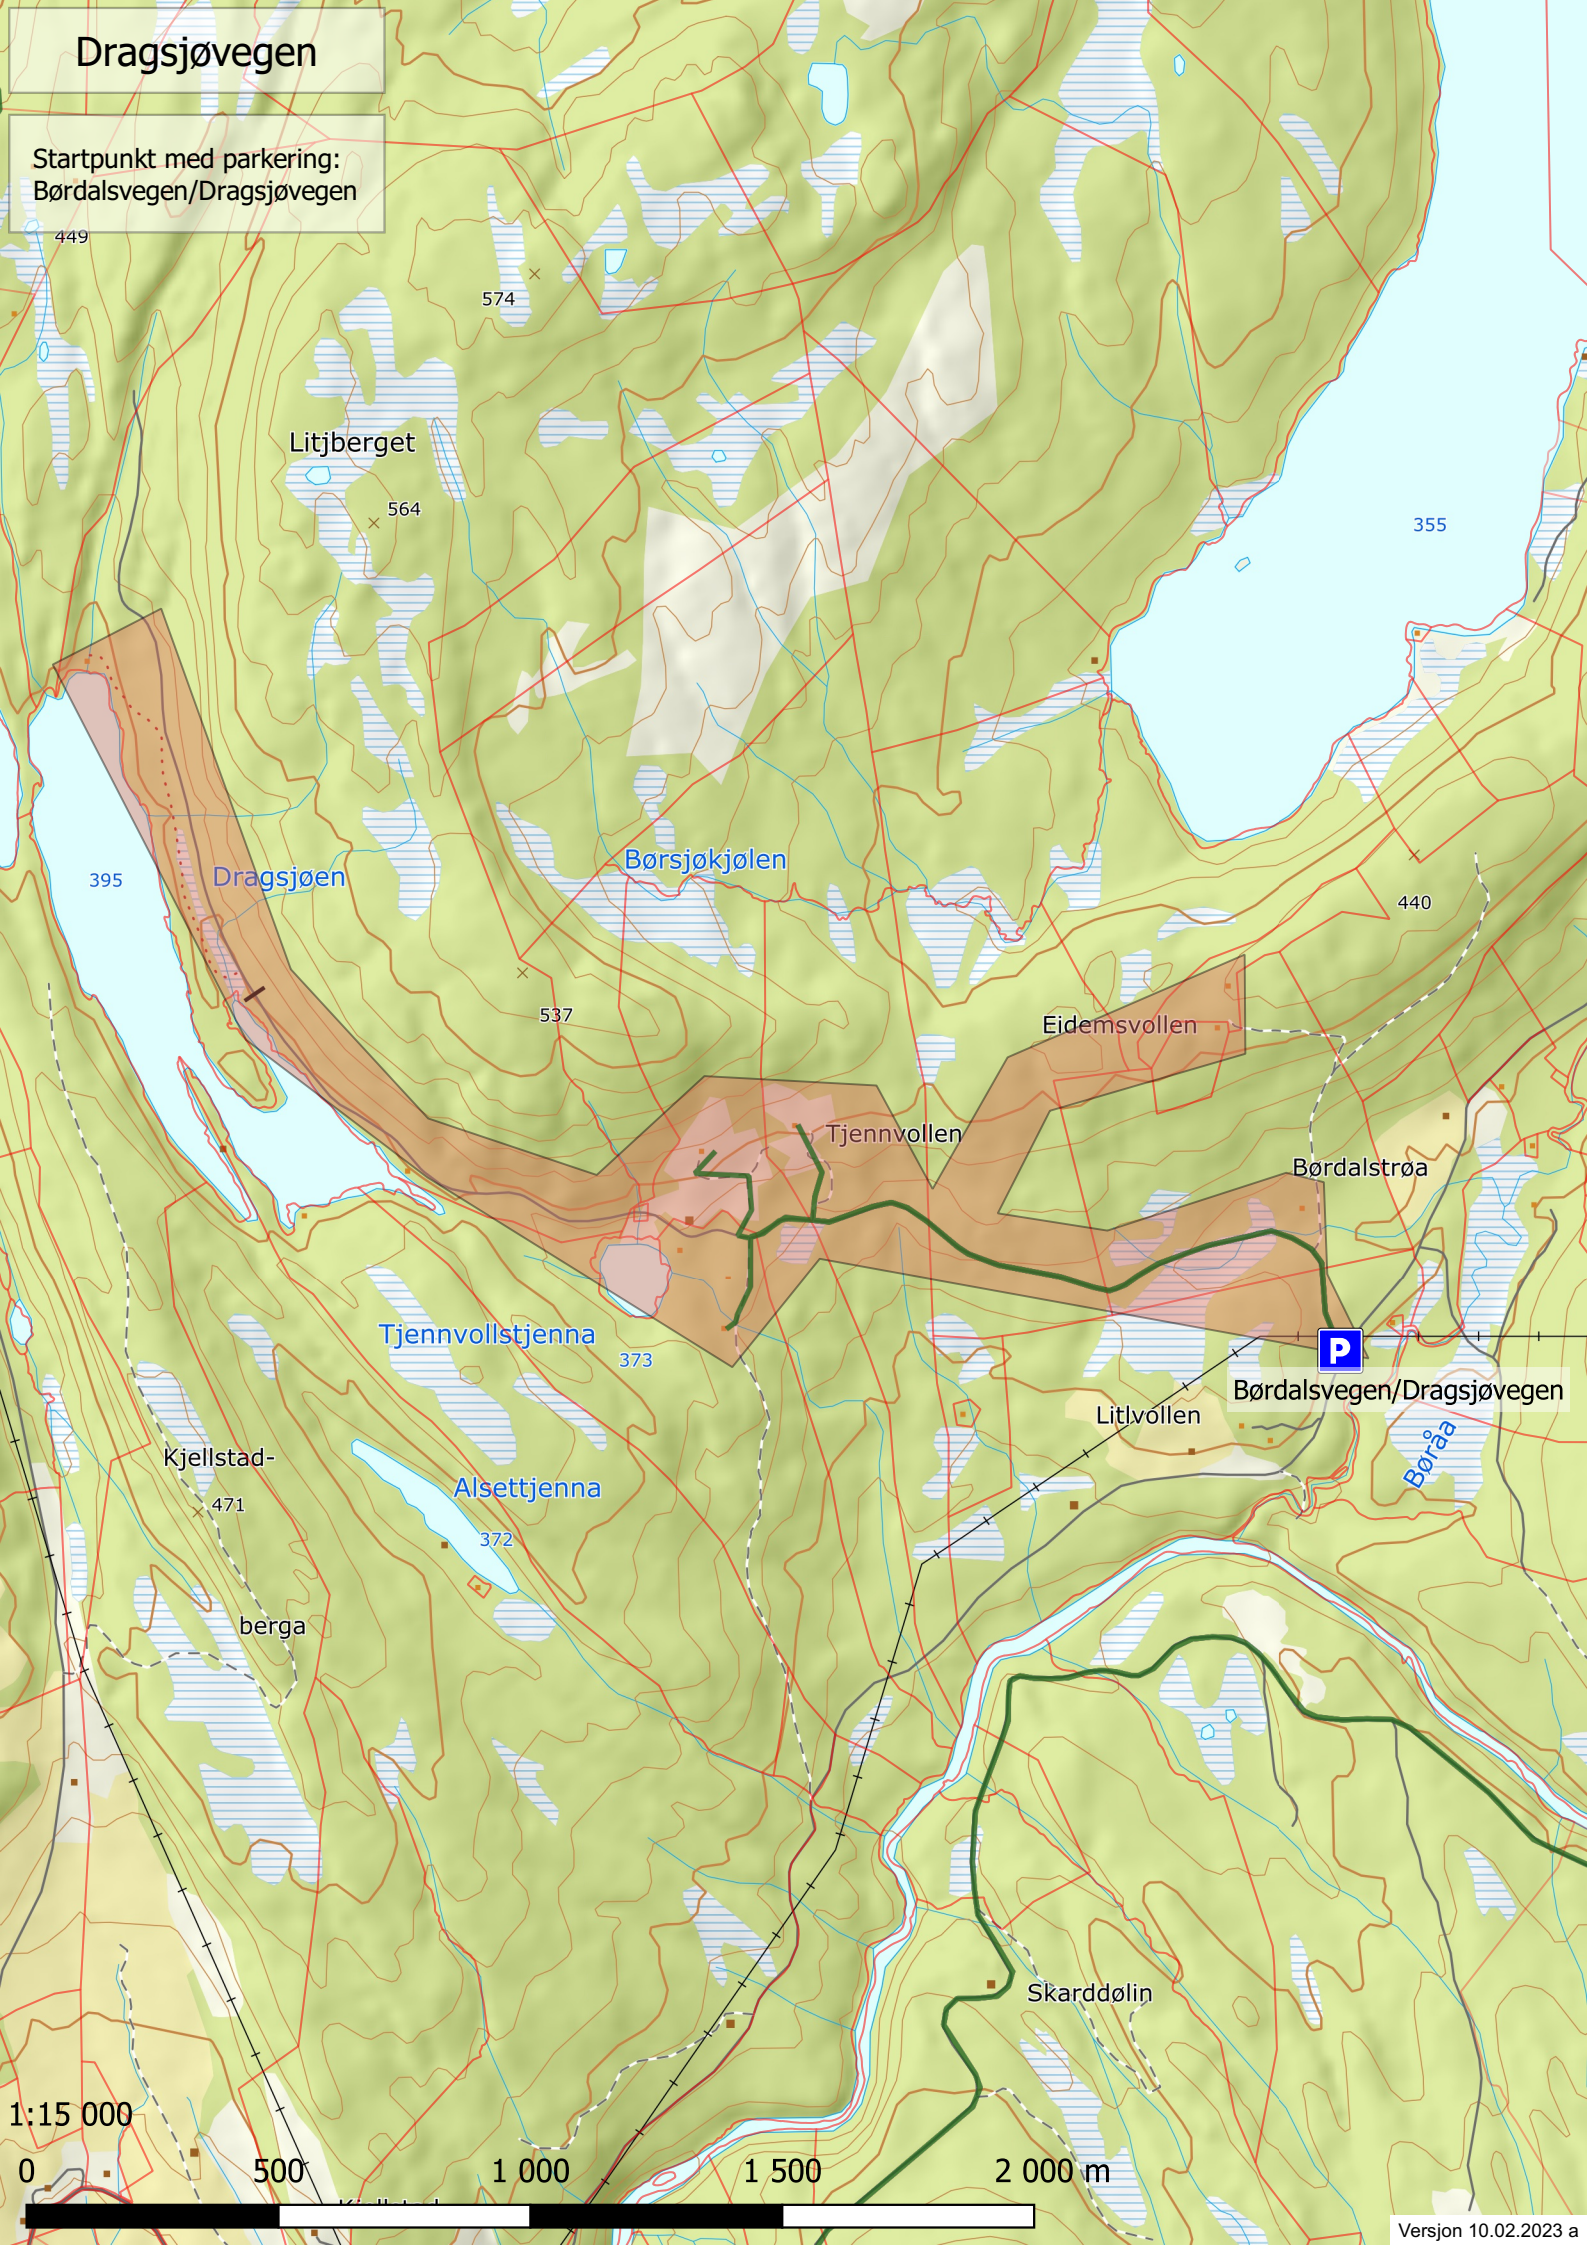

Dragsjøvegen

Startpunkt med parkering:
Børdalsvegen/Dragsjøvegen

1:15 000