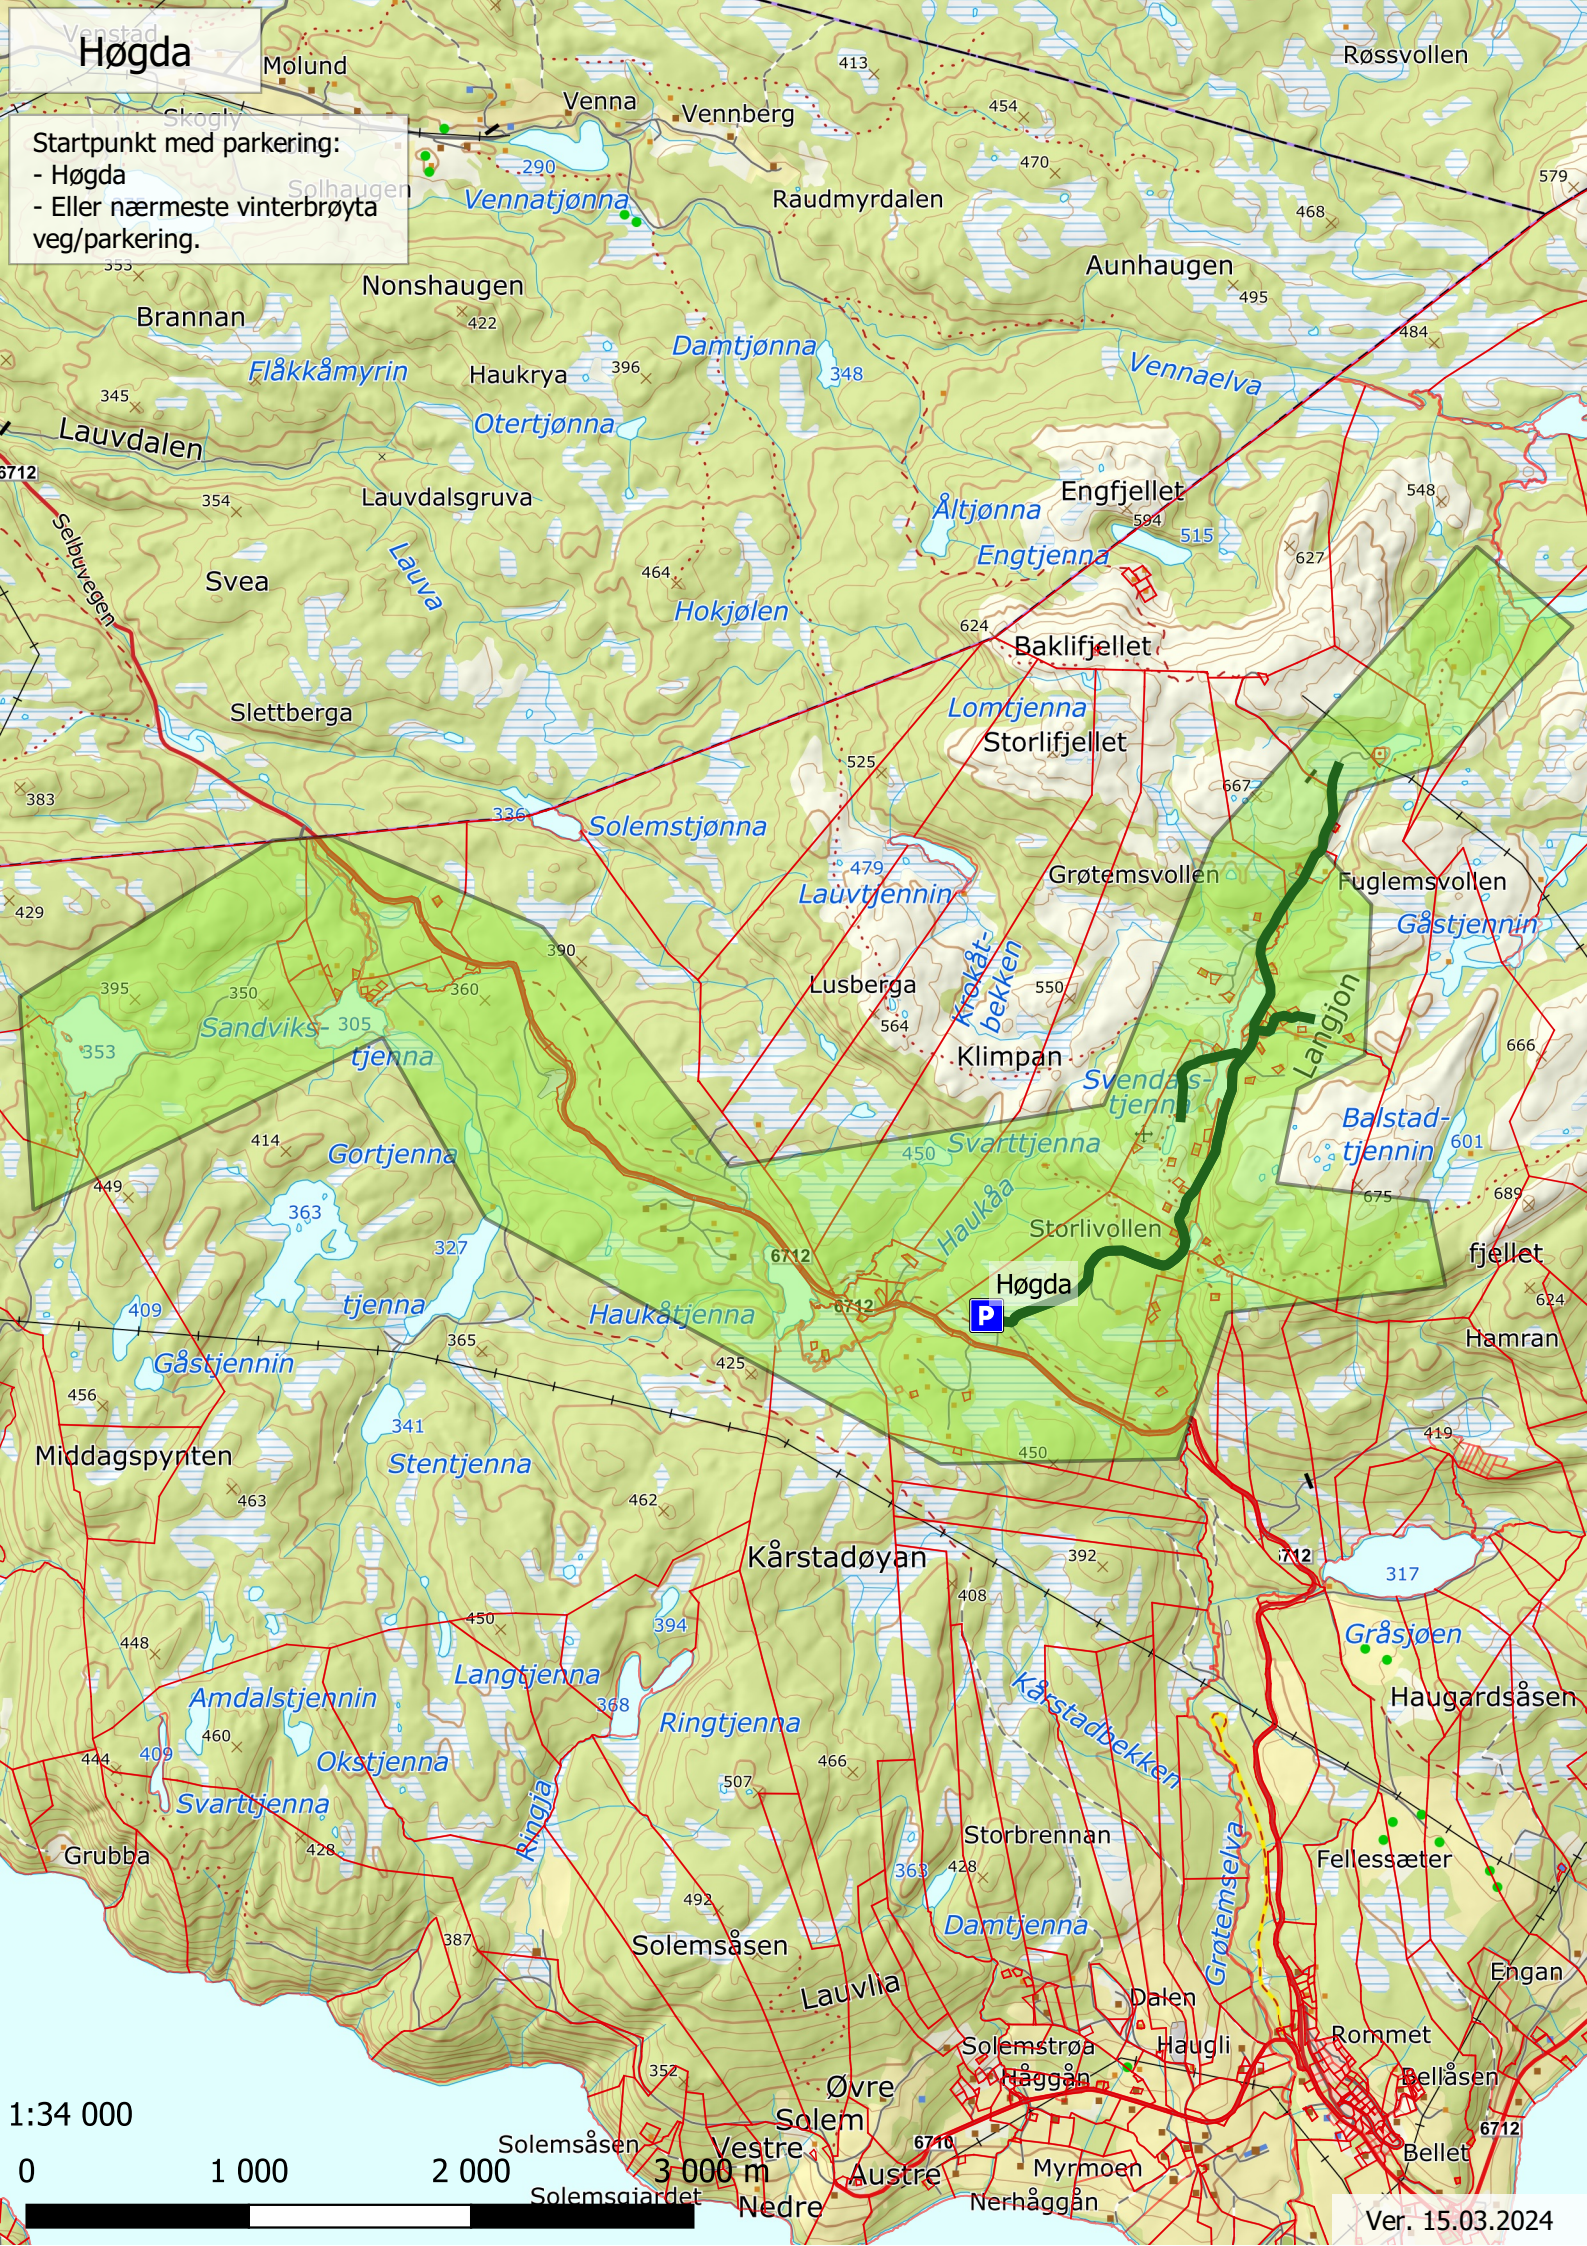

# Høgda

Startpunkt med parkering:  
- Høgda  
- Eller nærmeste vinterbrøyta veg/parkering.

1:34 000

Ver. 15.03.2024