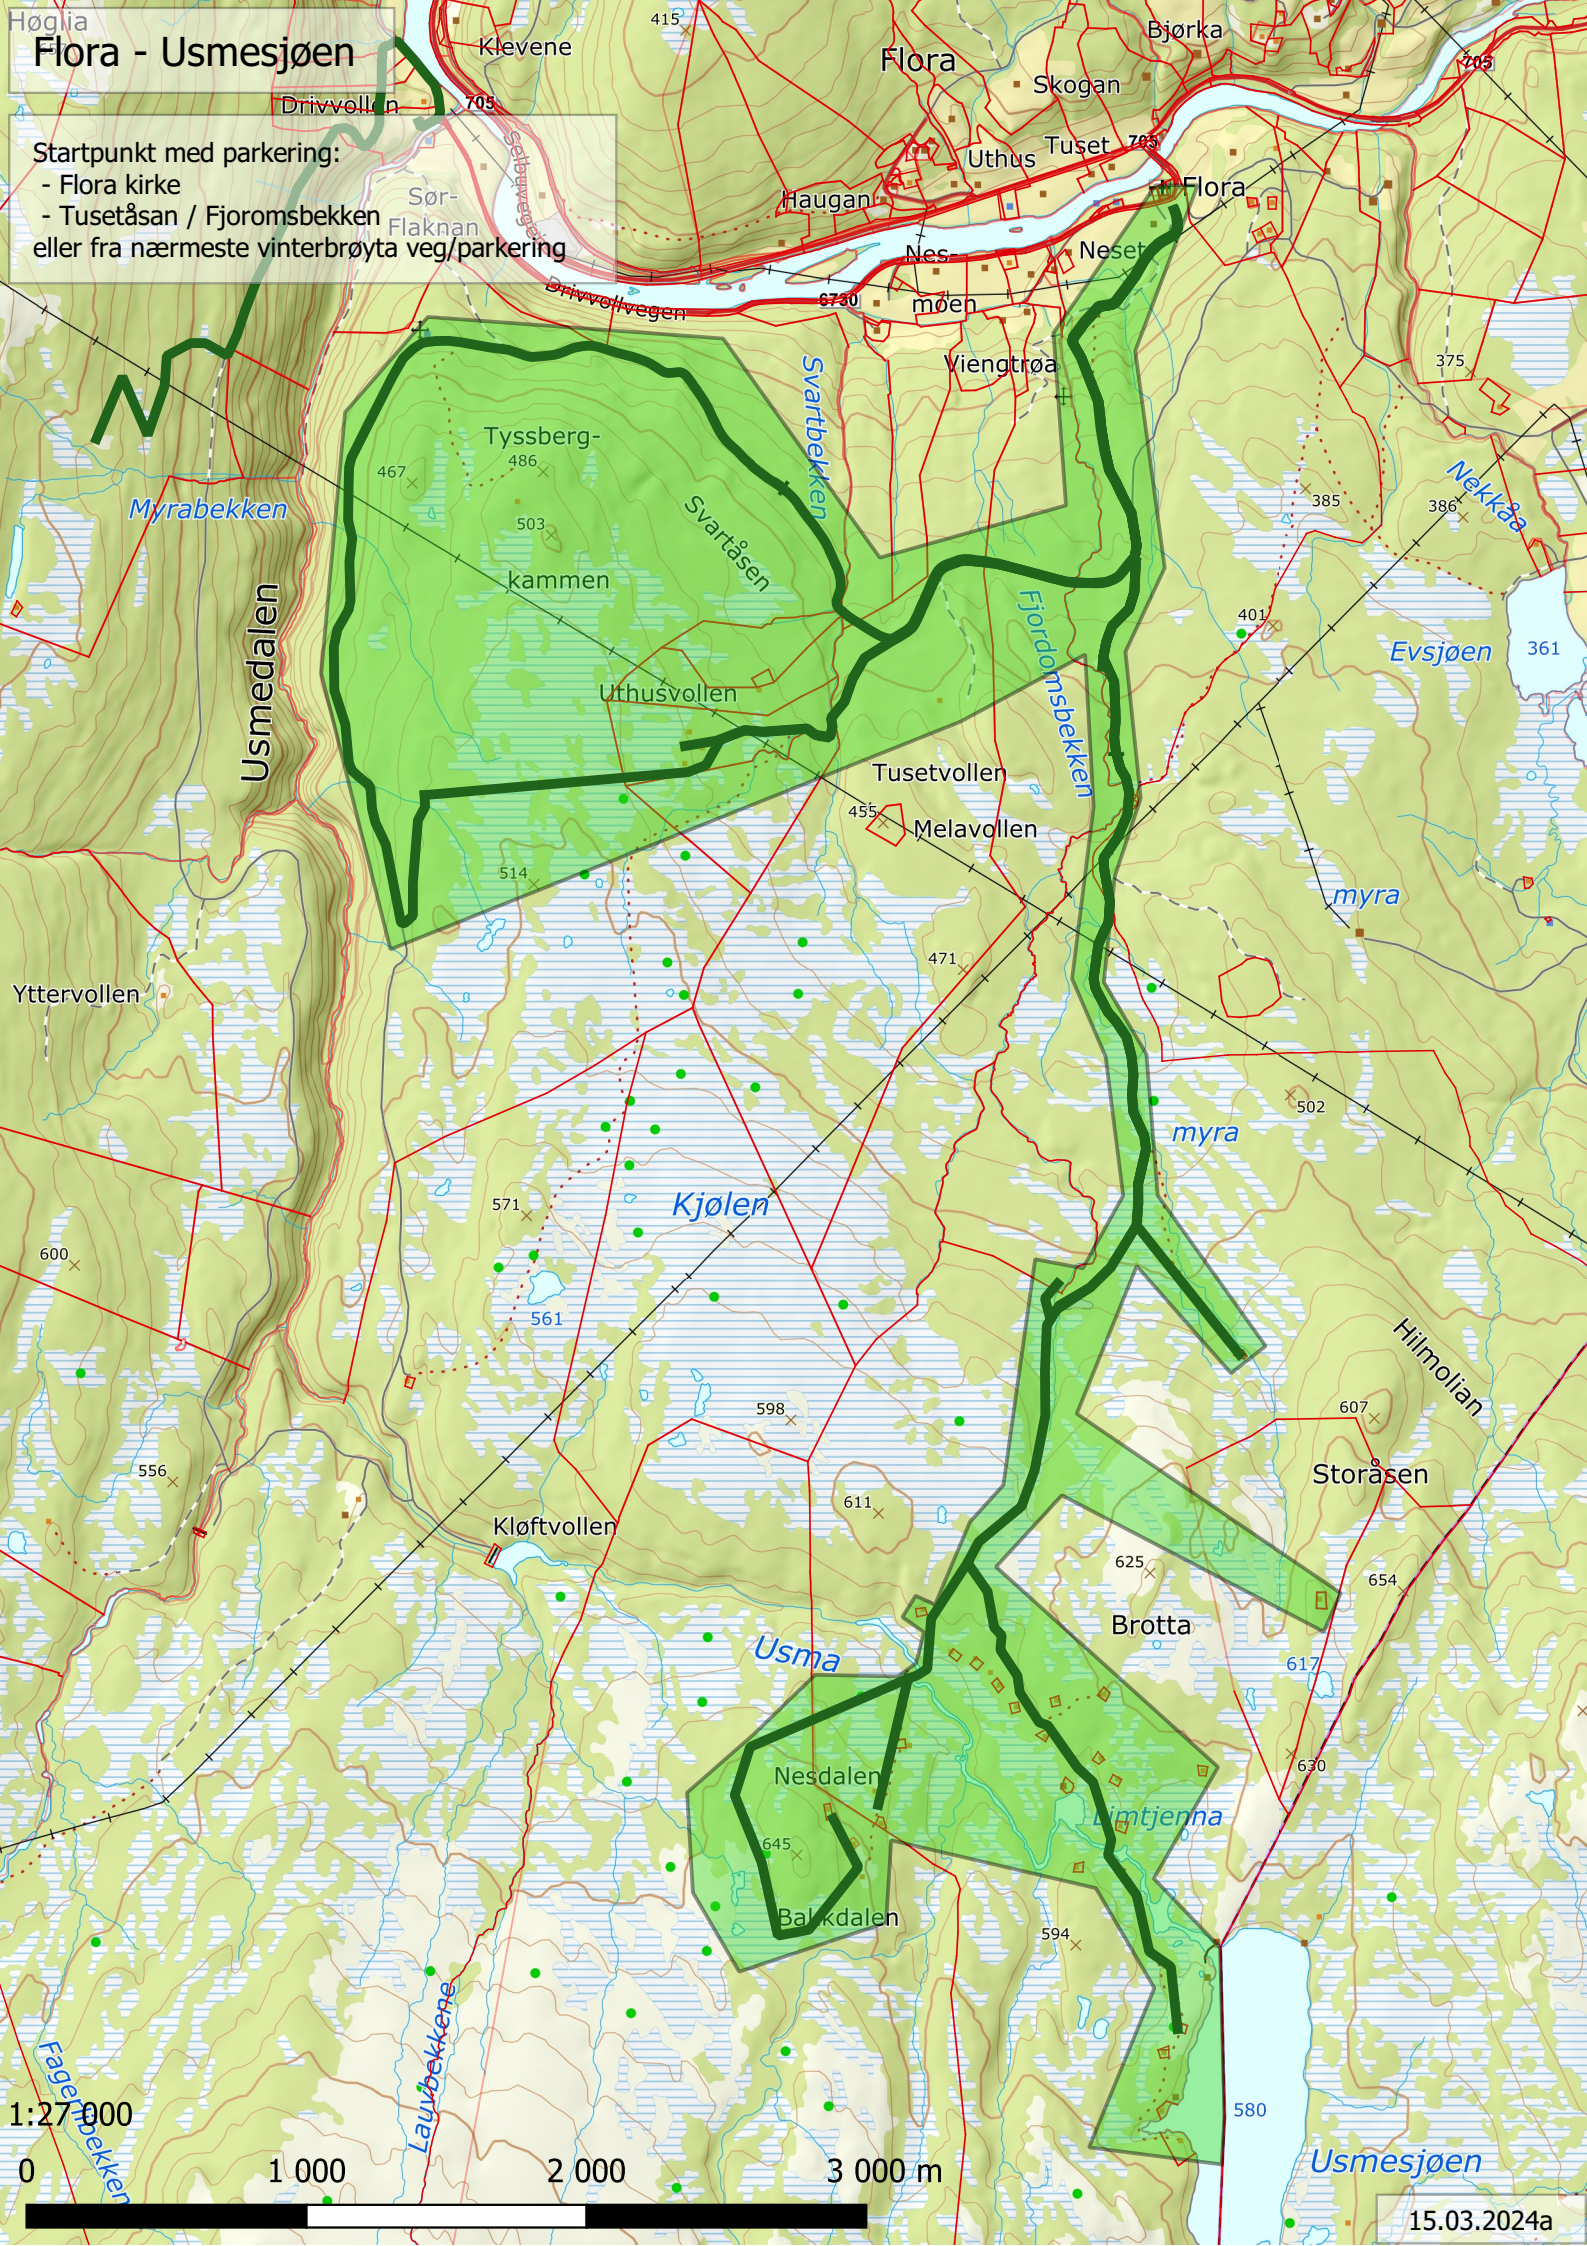

Flora - Usmesjøen

Startpunkt med parkering:

- Flora kirke
 - Tusetåsan / Fjoromsbekken
- eller fra nærmeste vinterbrøytta veg/parkering

1:27 000

0 1 000 2 000 3 000 m

15.03.2024a