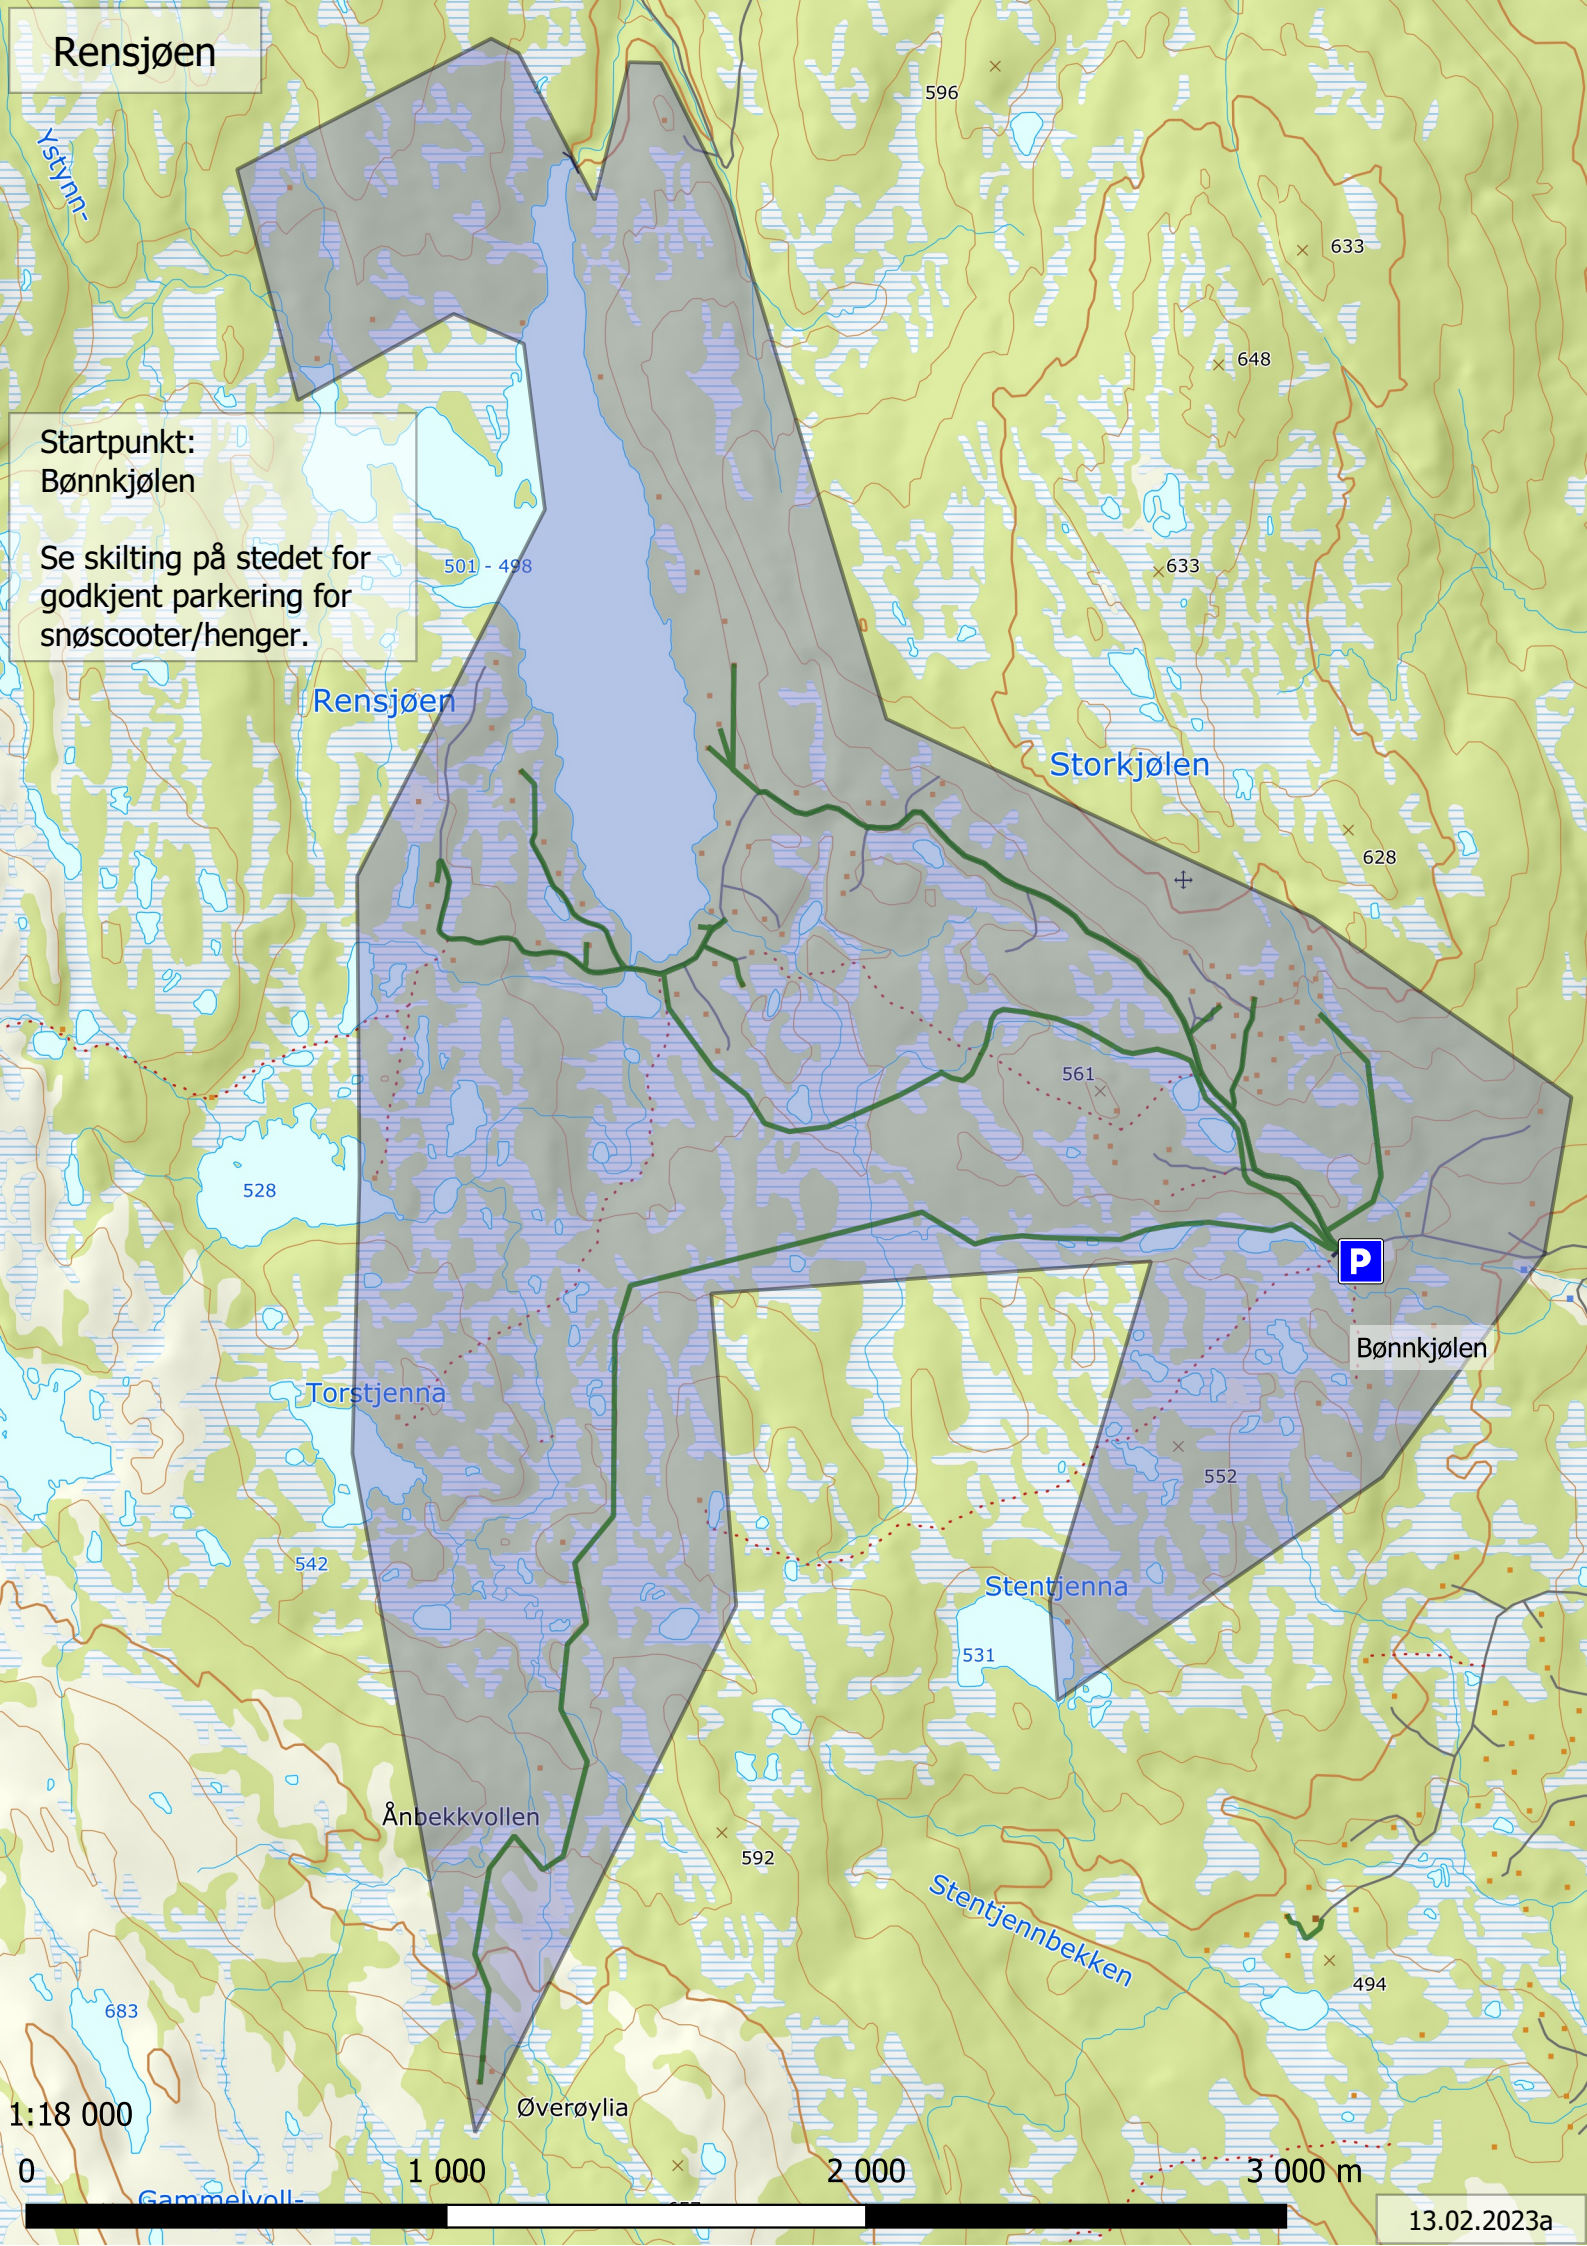

# Rensjøen

Startpunkt:  
Bønnekjølen

Se skilting på stedet for  
godkjent parkering for  
snøscooter/henger.

596

633

648

633

628

501 - 498

Storkjølen

Rensjøen

561

528

Torstjenna

Bønnekjølen

542

1:18 000

0

1 000

2 000

3 000 m

13.02.2023a