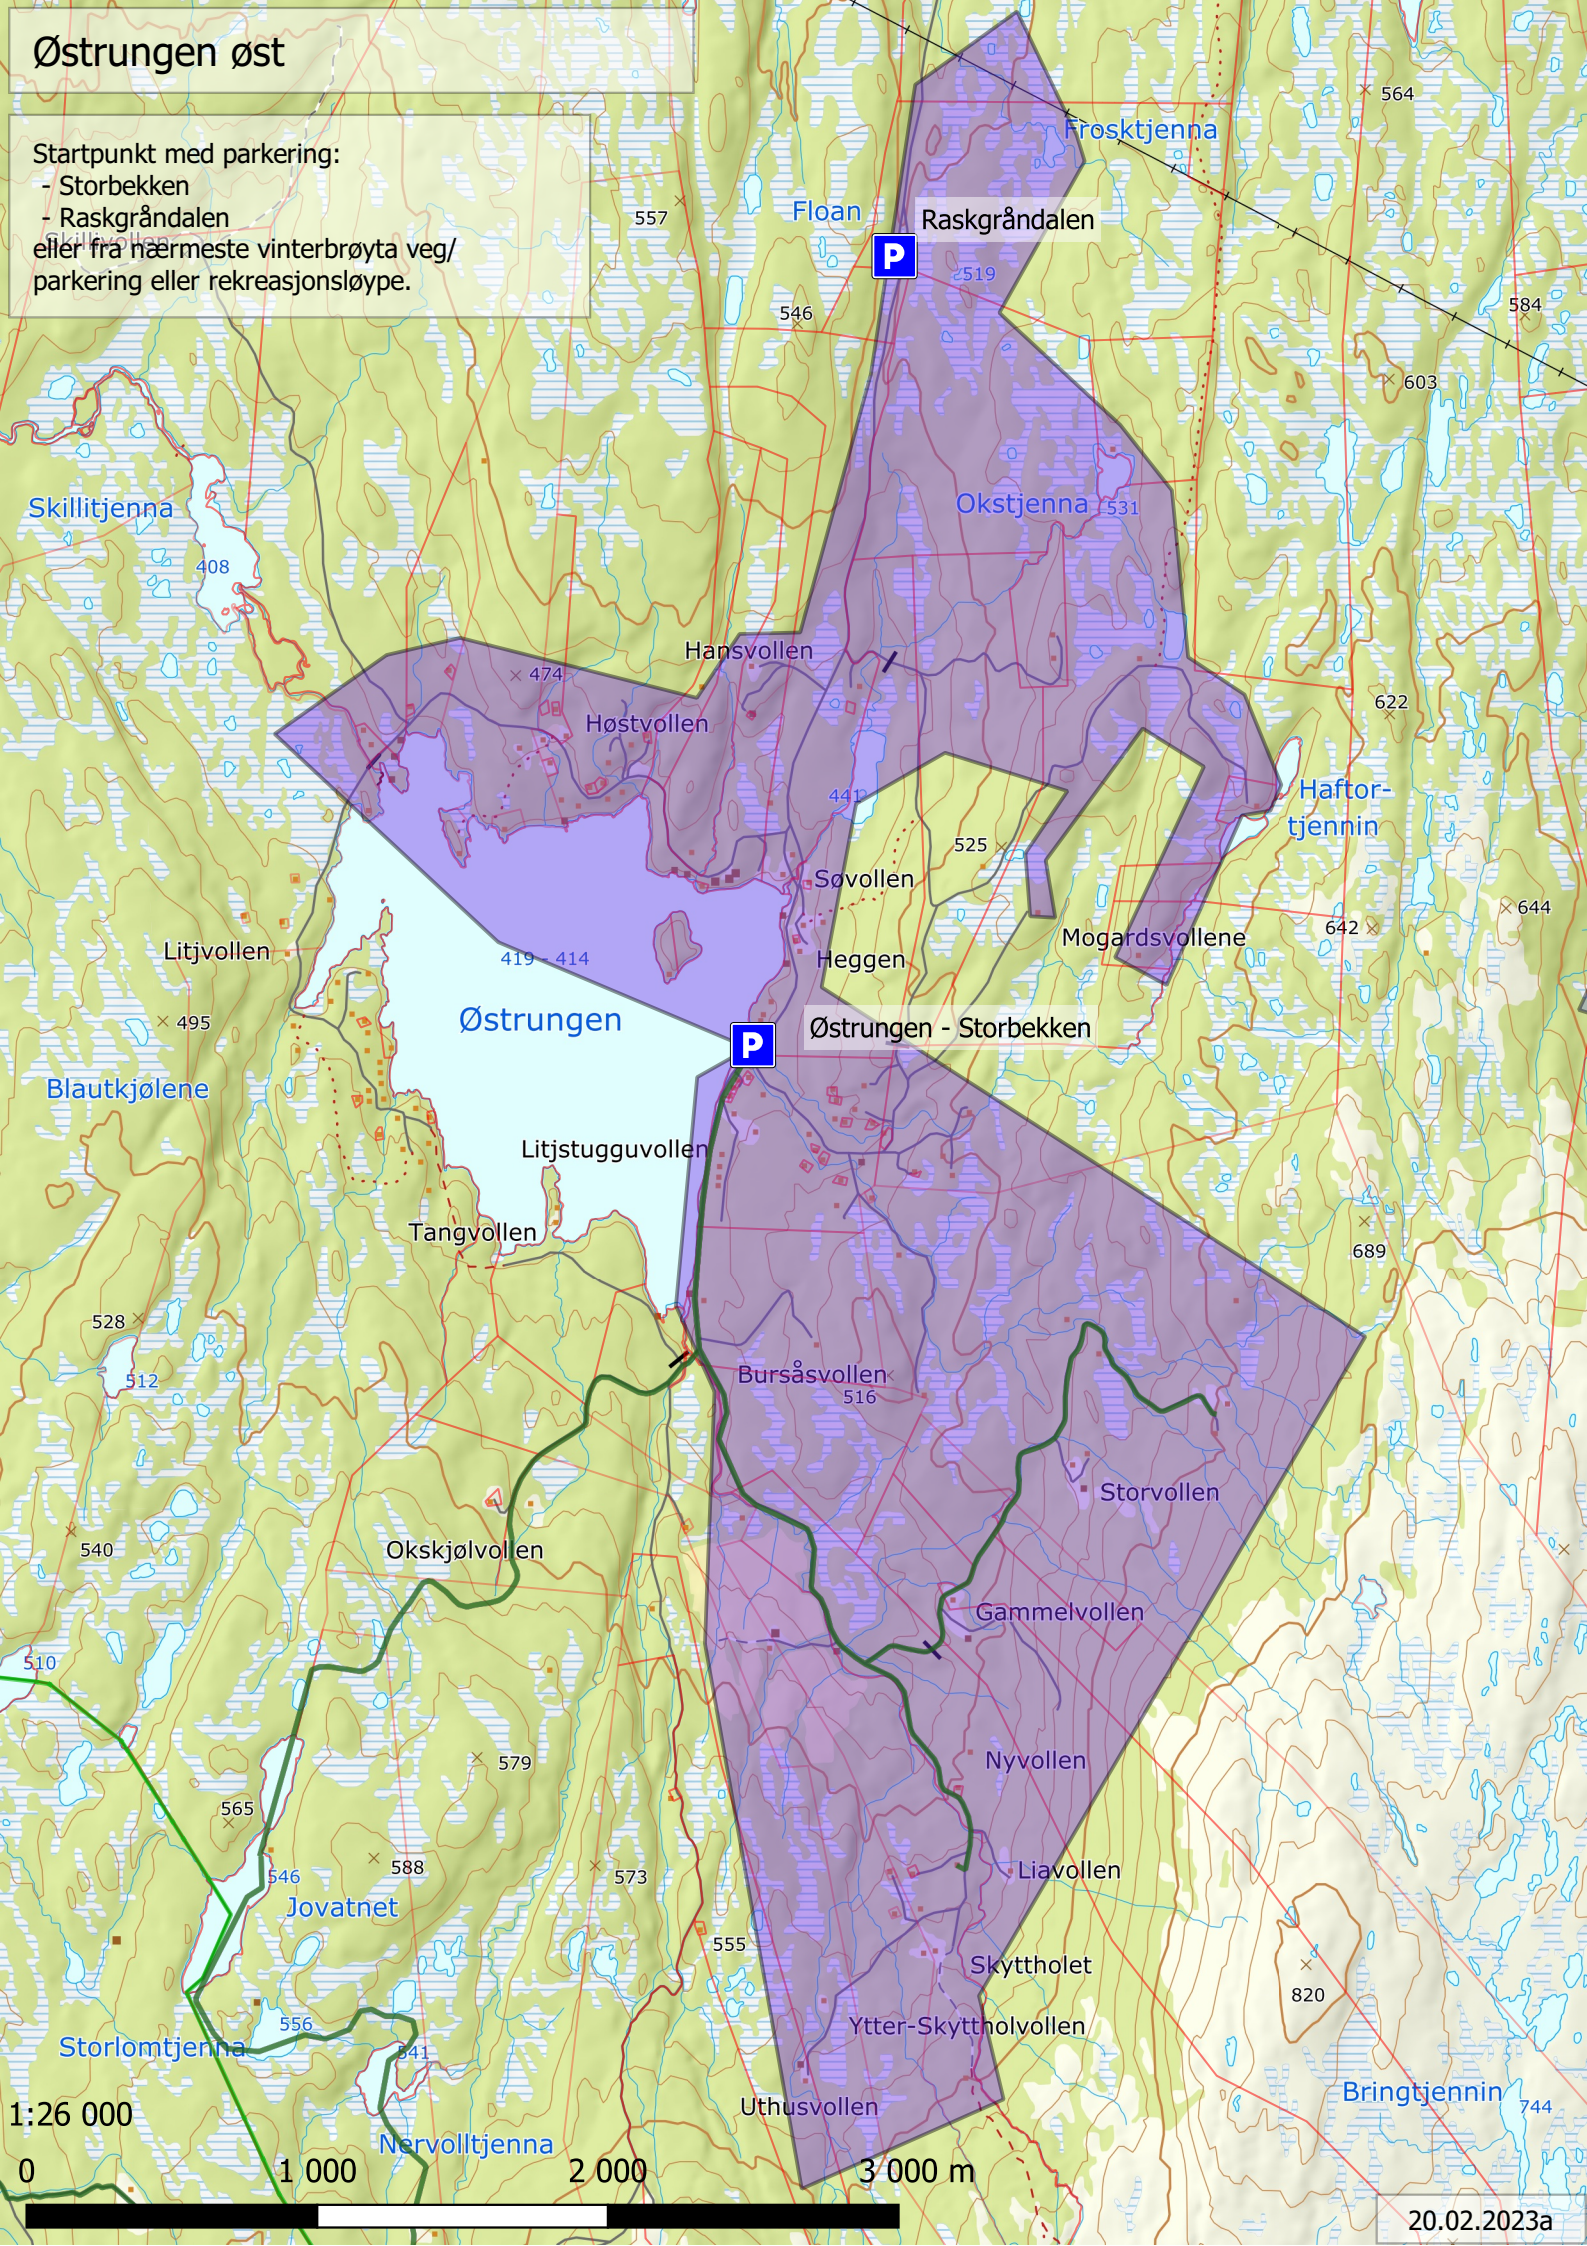

Østrungen øst

Startpunkt med parkering:

- Storbekken
 - Raskgråndalen
- eller fra nærmeste vinterbrøytta veg/
parkering eller rekreasjonsløype.

1:26 000

20.02.2023a