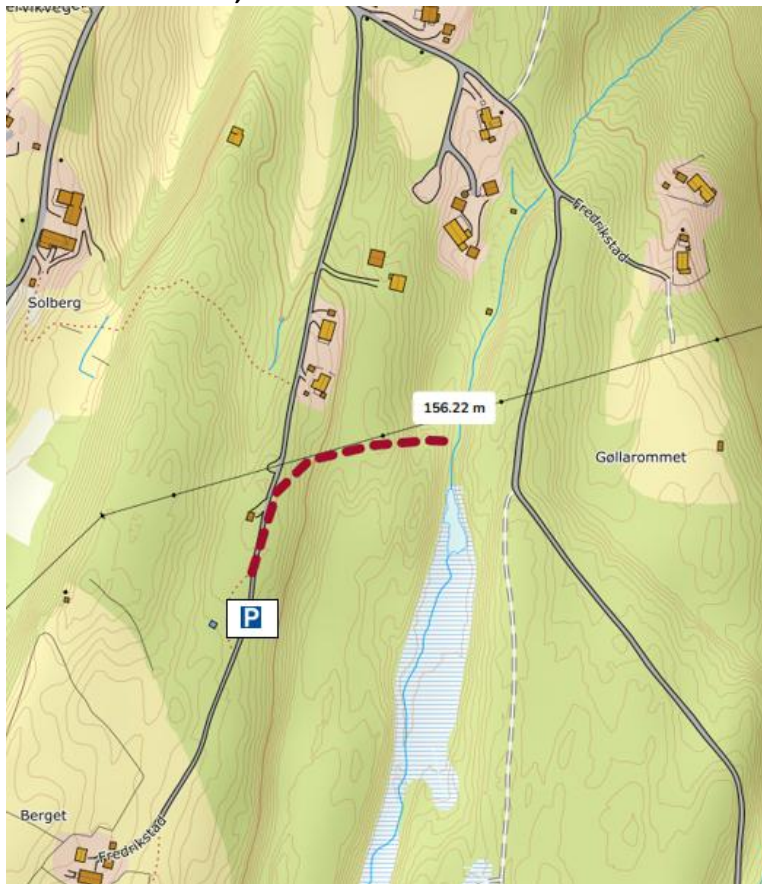

17 i Selbu 2026 - kart

Post 1 – Gapahuk Morten Hansen

Post 2 - Holmtjenna

Post 3 - Vardebu

Post 4 - Selbukåten

Post 5 - Selbutjenna

Post 6 – Svartåsfossen

Post 7 - Revåsen

Post 8 - Kvellohaugen

Post 9 – Selbustien, luddu

Post 10 – Vakkervolltjenna, dam

Post 11 - Storbakkåsen

Post 12 - Tyssbergkammen

Post 13 - Kjøltejenna

Post 14 – Dammen, Overvik

Post 15 - Aunåsvollen

Post 16 - Negtjenna

Post 17 - Fjelltjenna