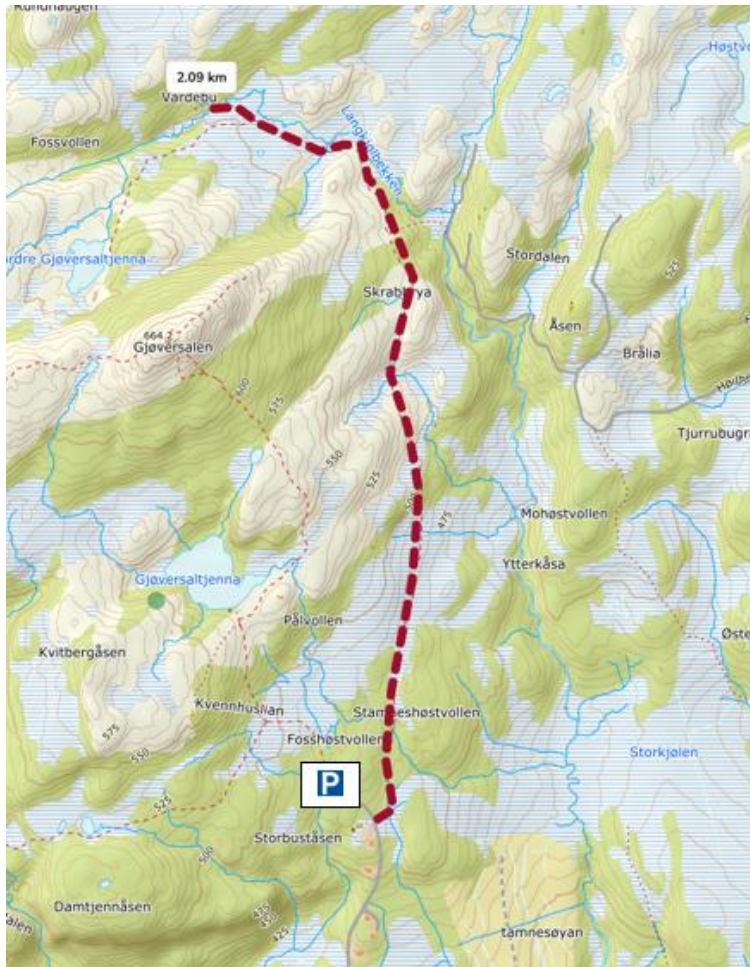

17 i Selbu 2026 - kart

Post 1 – Gapahuk Morten Hansen

Post 2 - Holmtjenna

Post 3 - Vardebu

Post 4 - Selbukåten

Post 5 - Selbutjenna

Post 6 – Svartåsfossen

Post 7 - Revåsen

Post 8 - Kvellohaugen

Post 9 – Selbustien, luddu

Post 10 – Vakkervolltjenna, dam

Post 11 - Storbakkåsen

Post 12 - Tyssbergkammen

Post 13 - Kjøltejenna

Post 14 – Dammen, Overvik

Post 15 - Aunåsvollen

Post 16 - Negtjenna

Post 17 - Fjelltjenna