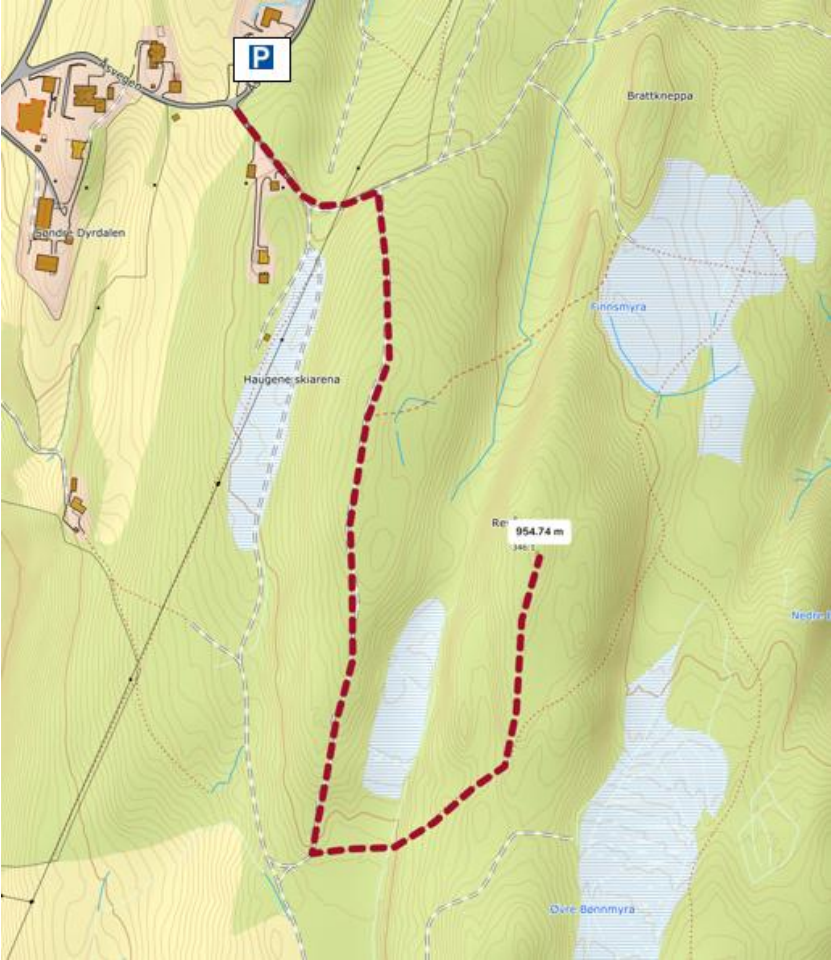

17 i Selbu 2026 - kart

Post 1 – Gapahuk Morten Hansen

Post 2 - Holmtjenna

Post 3 - Vardebu

Post 4 - Selbukåten

Post 5 - Selbutjenna

Post 6 – Svartåsfossen

Post 7 - Revåsen

Post 8 - Kvellohaugen

Post 9 – Selbustien, luddu

Post 10 – Vakkervolltjenna, dam

Post 11 - Storbakkåsen

Post 12 - Tyssbergkammen

Post 13 - Kjøltejenna

Post 14 – Dammen, Overvik

Post 15 - Aunåsvollen

Post 16 - Negtjenna

Post 17 - Fjelltjenna