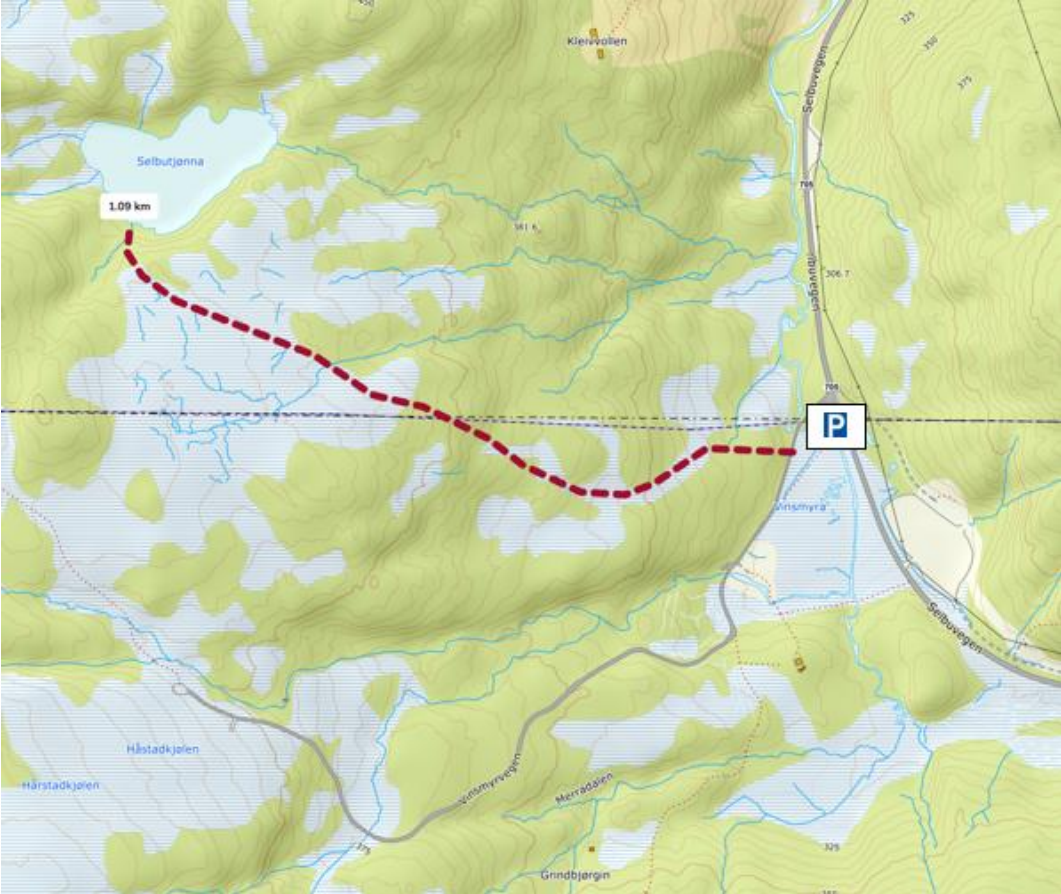

17 i Selbu 2026 - kart

Post 1 – Gapahuk Morten Hansen

Post 2 - Holmtjenna

Post 3 - Vardebu

Post 4 - Selbukåten

Post 5 - Selbutjenna

Post 6 – Svartåsfossen

Post 7 - Revåsen

Post 8 - Kvellohaugen

Post 9 – Selbustien, luddu

Post 10 – Vakkervolltjenna, dam

Post 11 - Storbakkåsen

Post 12 - Tyssbergkammen

Post 13 - Kjøltejenna

Post 14 – Dammen, Overvik

Post 15 - Aunåsvollen

Post 16 - Negtjenna

Post 17 - Fjelltjenna