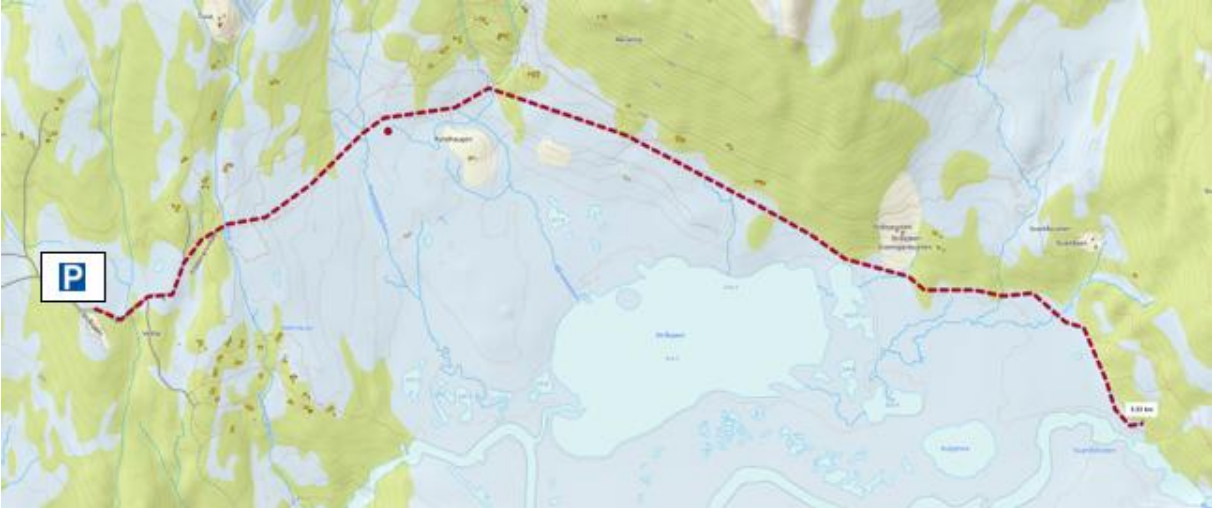

17 i Selbu 2026 - kart

Post 1 – Gapahuk Morten Hansen

Post 2 - Holmtjenna

Post 3 - Vardebu

Post 4 - Selbukåten

Post 5 - Selbutjenna

Post 6 – Svartåsfossen

Post 7 - Revåsen

Post 8 - Kvellohaugen

Post 9 – Selbustien, luddu

Post 10 – Vakkervolltjenna, dam

Post 11 - Storbakkåsen

Post 12 - Tyssbergkammen

Post 13 - Kjøltejenna

Post 14 – Dammen, Overvik

Post 15 - Aunåsvollen

Post 16 - Negtjenna

Post 17 - Fjelltjenna