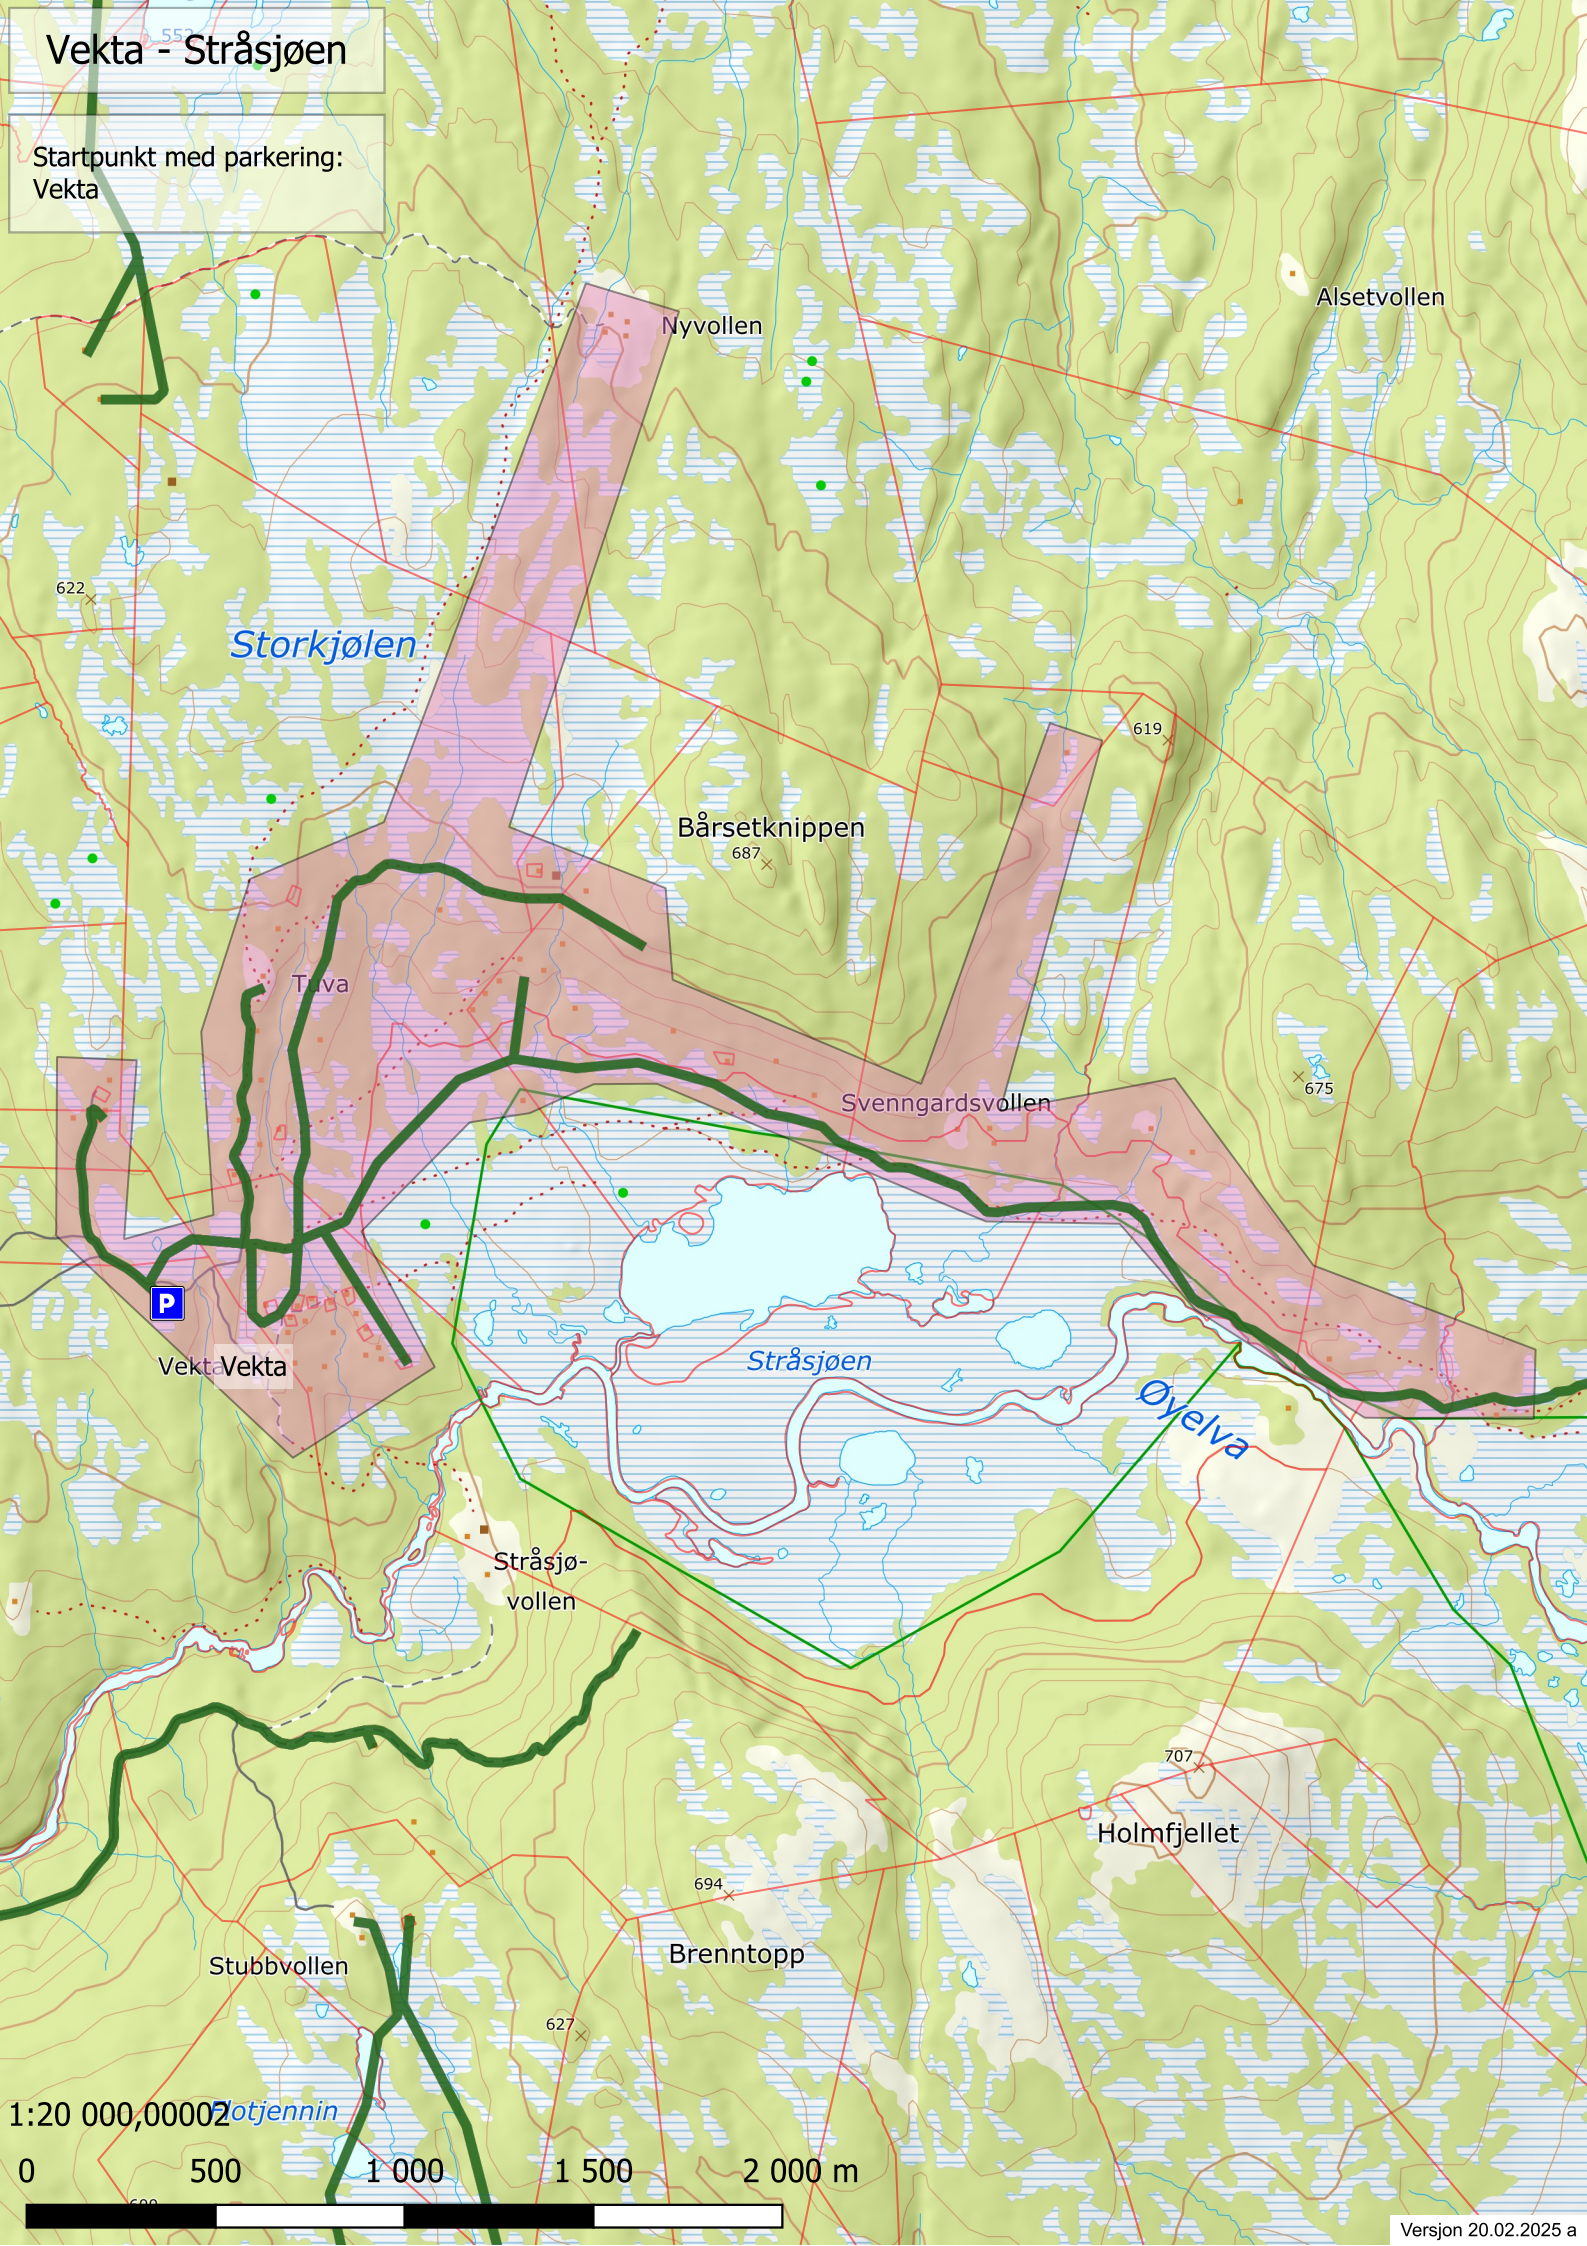

Vekta - Stråsjøen

Startpunkt med parkering:
Vekta

622

Storkjølen

Nyvollen

Alsetvollen

Bårsetknippen
687

619

Truva

Svenngardsvollen

675

P

Vekta Vekta

Stråsjøen

Øyelva

Stråsjø-
vollen

707

Holmfjellet

694

Brenntopp

Stubbvollen

627

1:20 000,00002 Otjennin

0 500 1 000 1 500 2 000 m